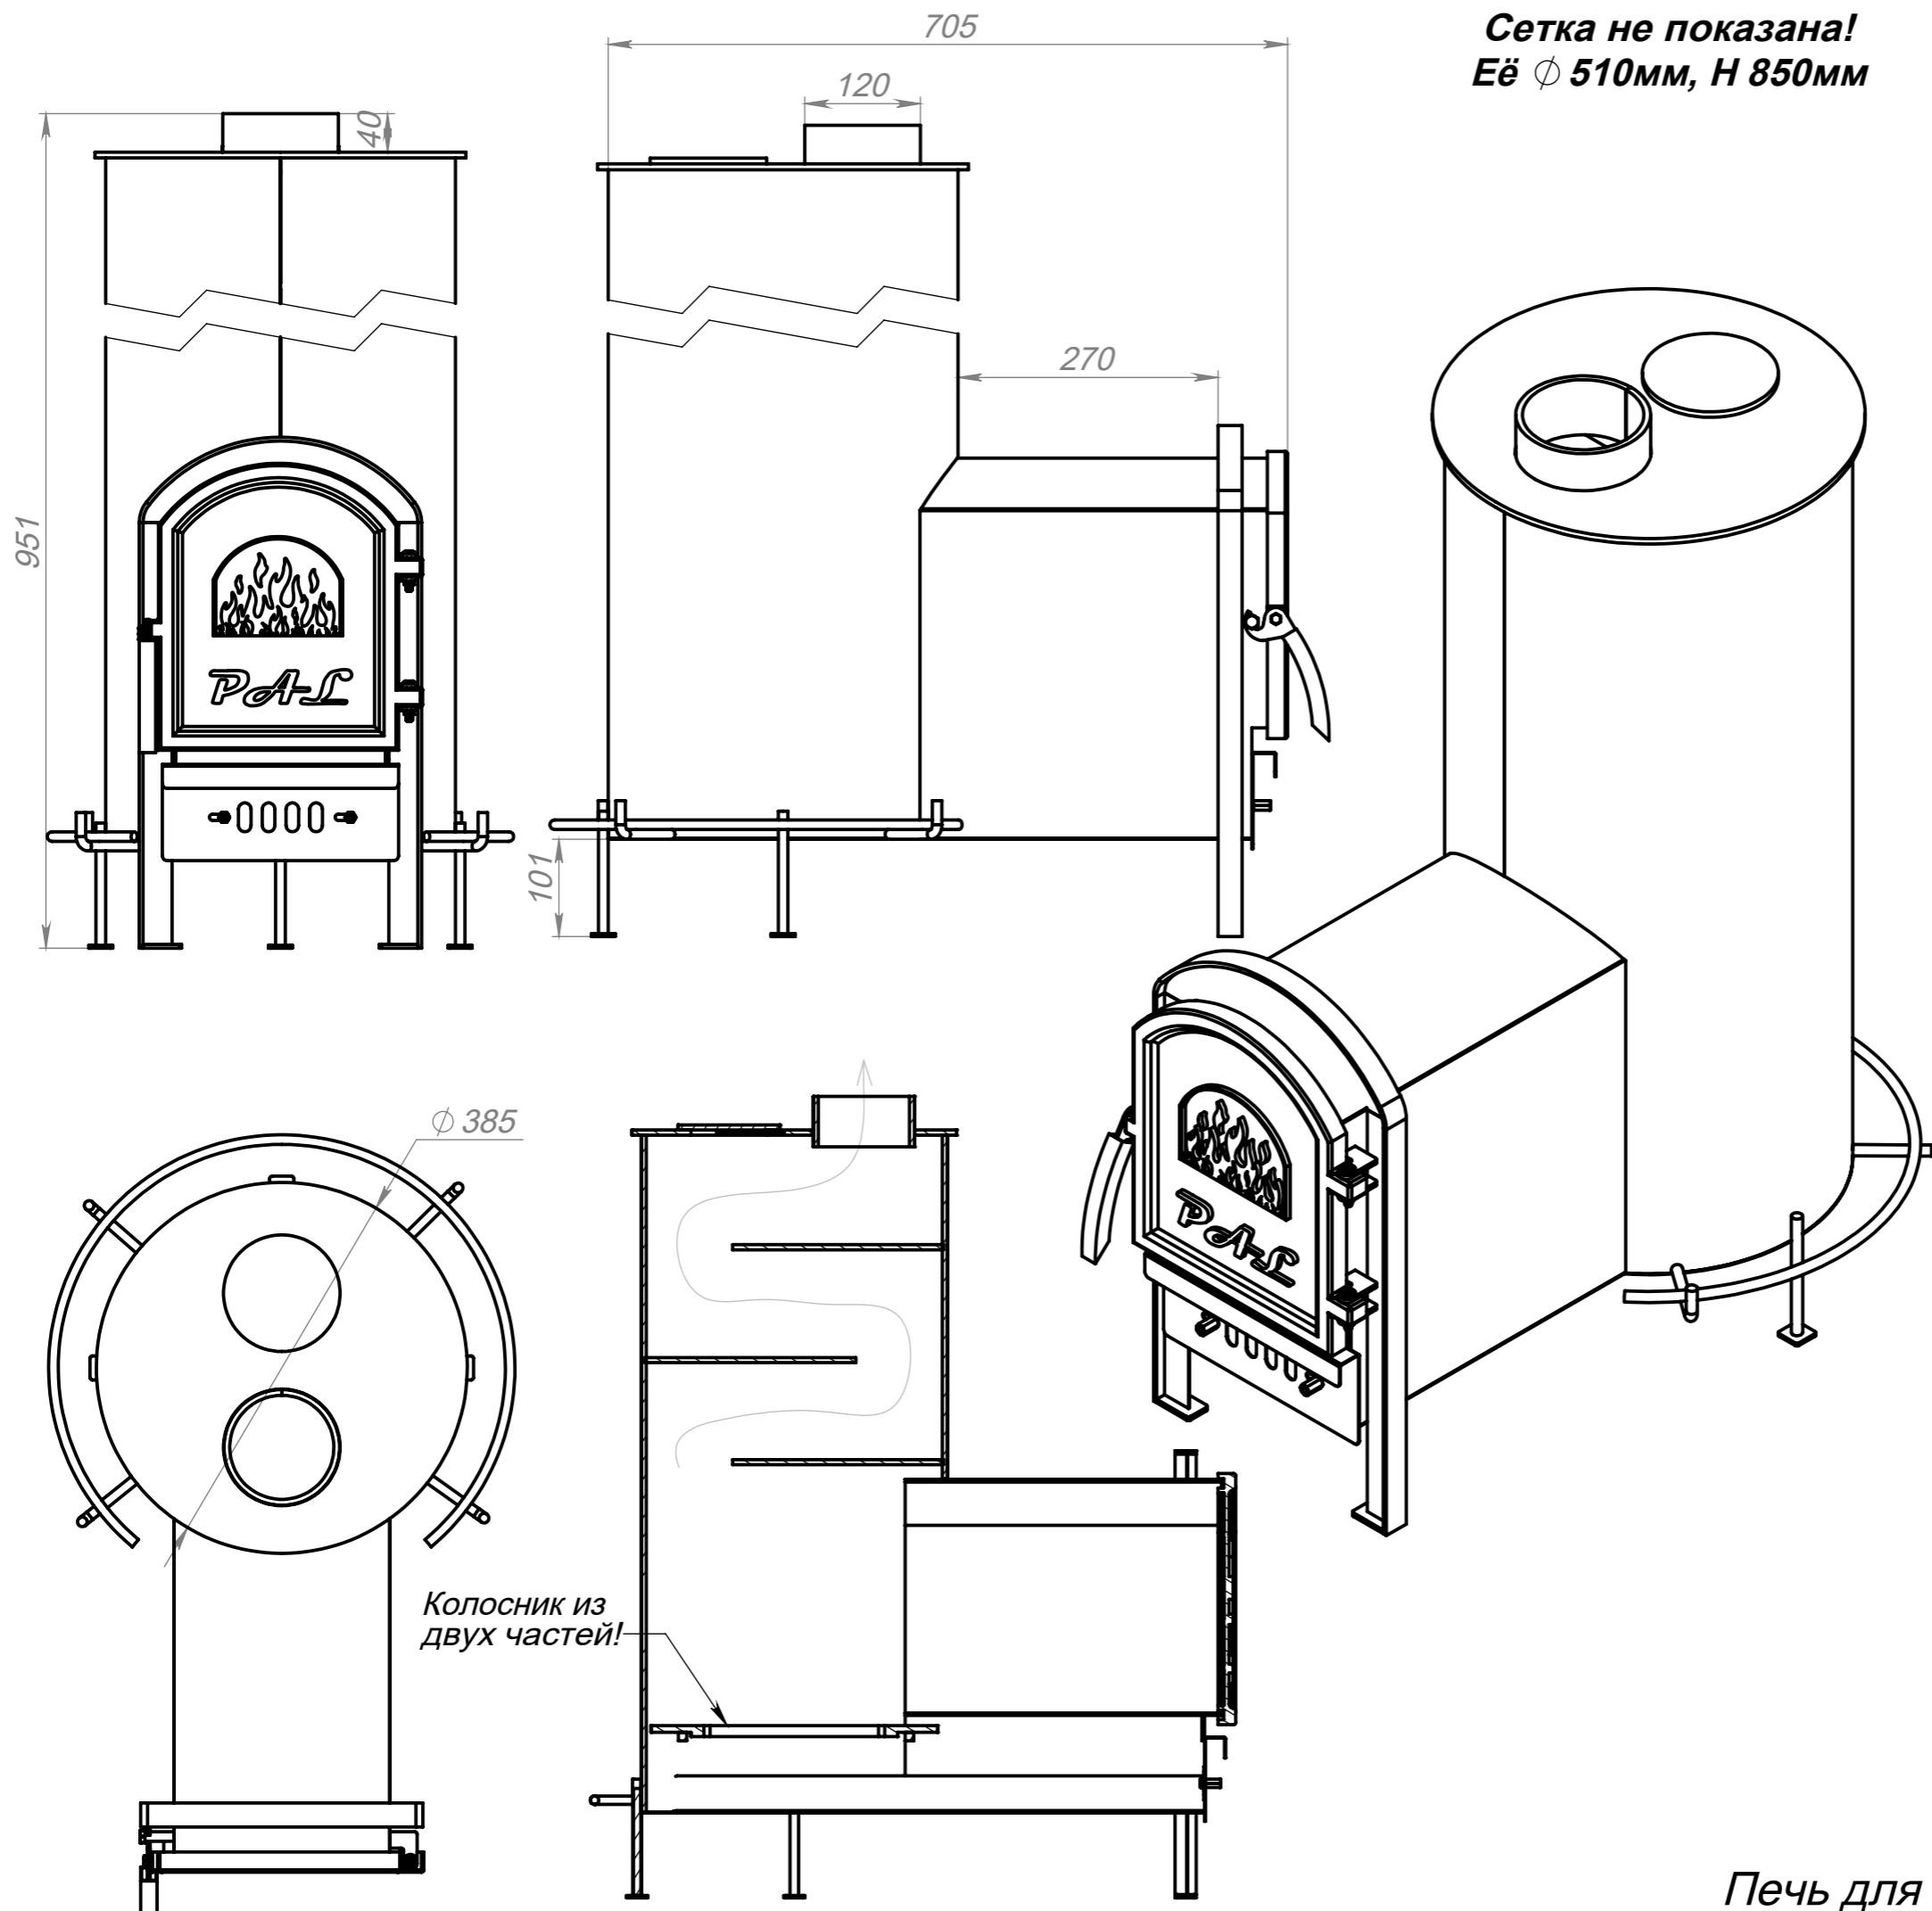

Сетка не показана!
Её ϕ 510мм, Н 850мм

Характеристики печи:

- Мощность: 35 кВт
- Объем сауны: 25-35 м³
- Диаметр дымохода: 120 мм.
- Габариты: круглая, ϕ 51 см.
- Кол-во камней: 140 кг.

Печь для бани PR-35 L